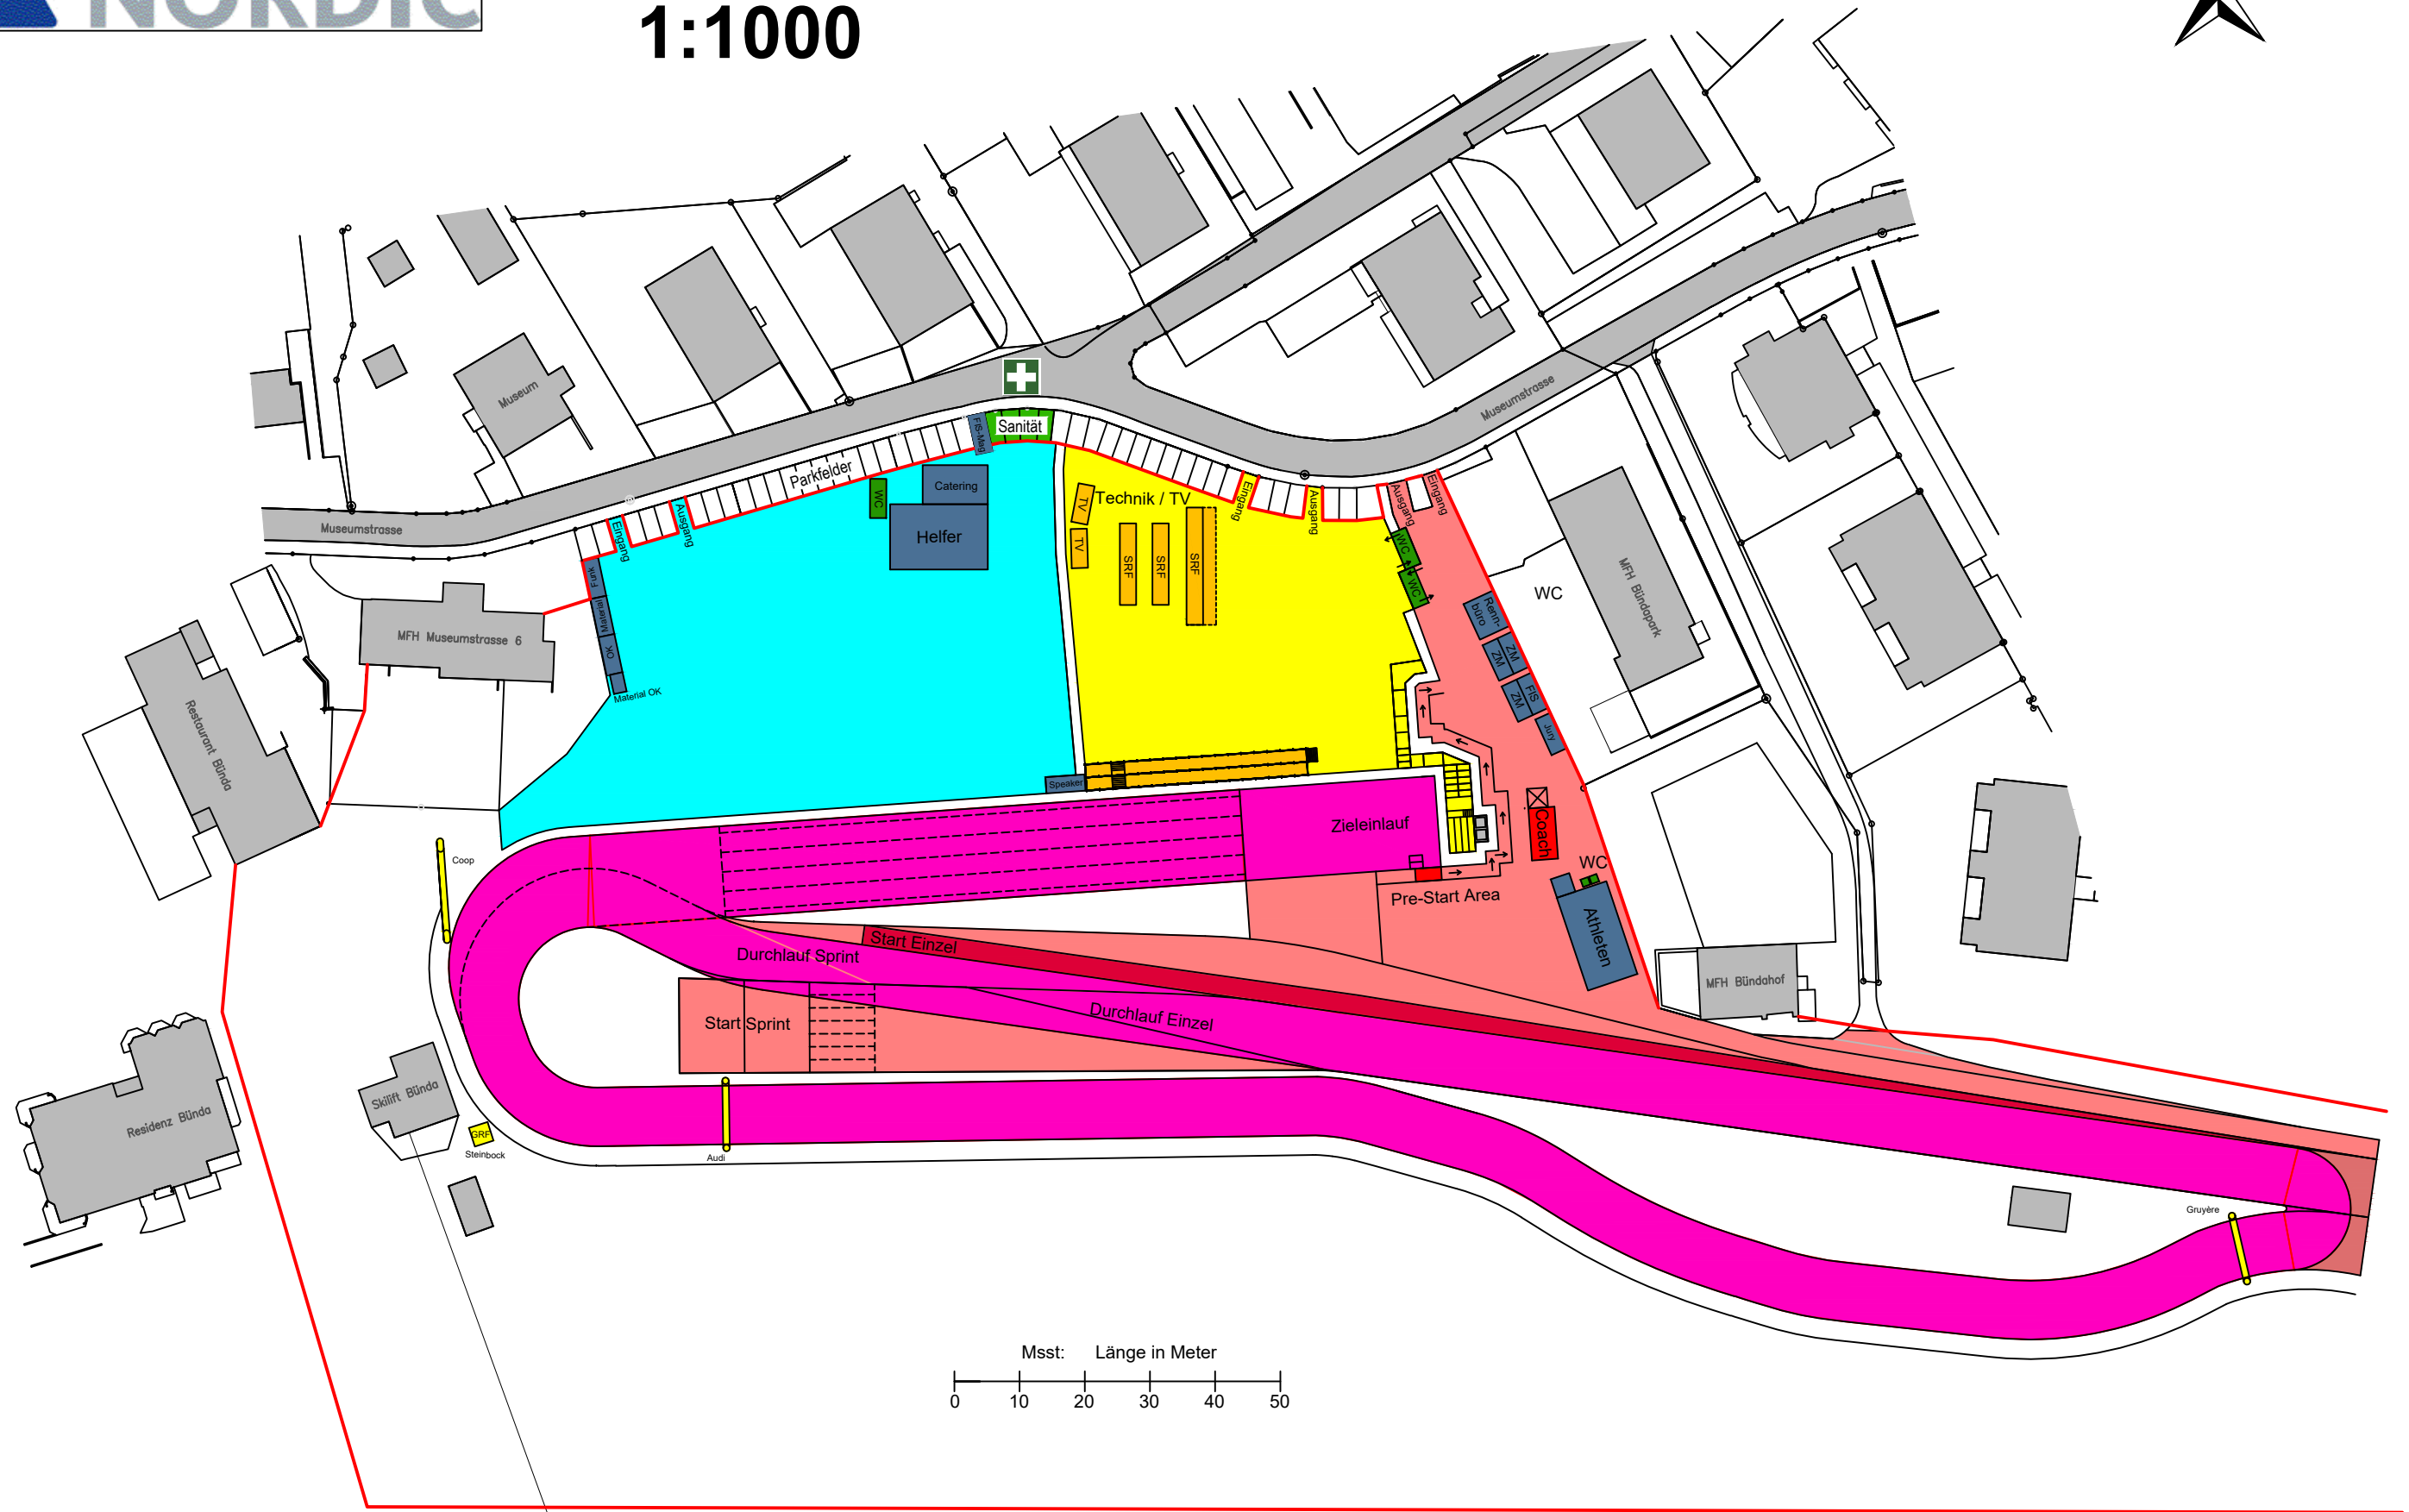

# Stadion Start - Ziel

1:1000

Msst: Länge in Meter  
0 10 20 30 40 50