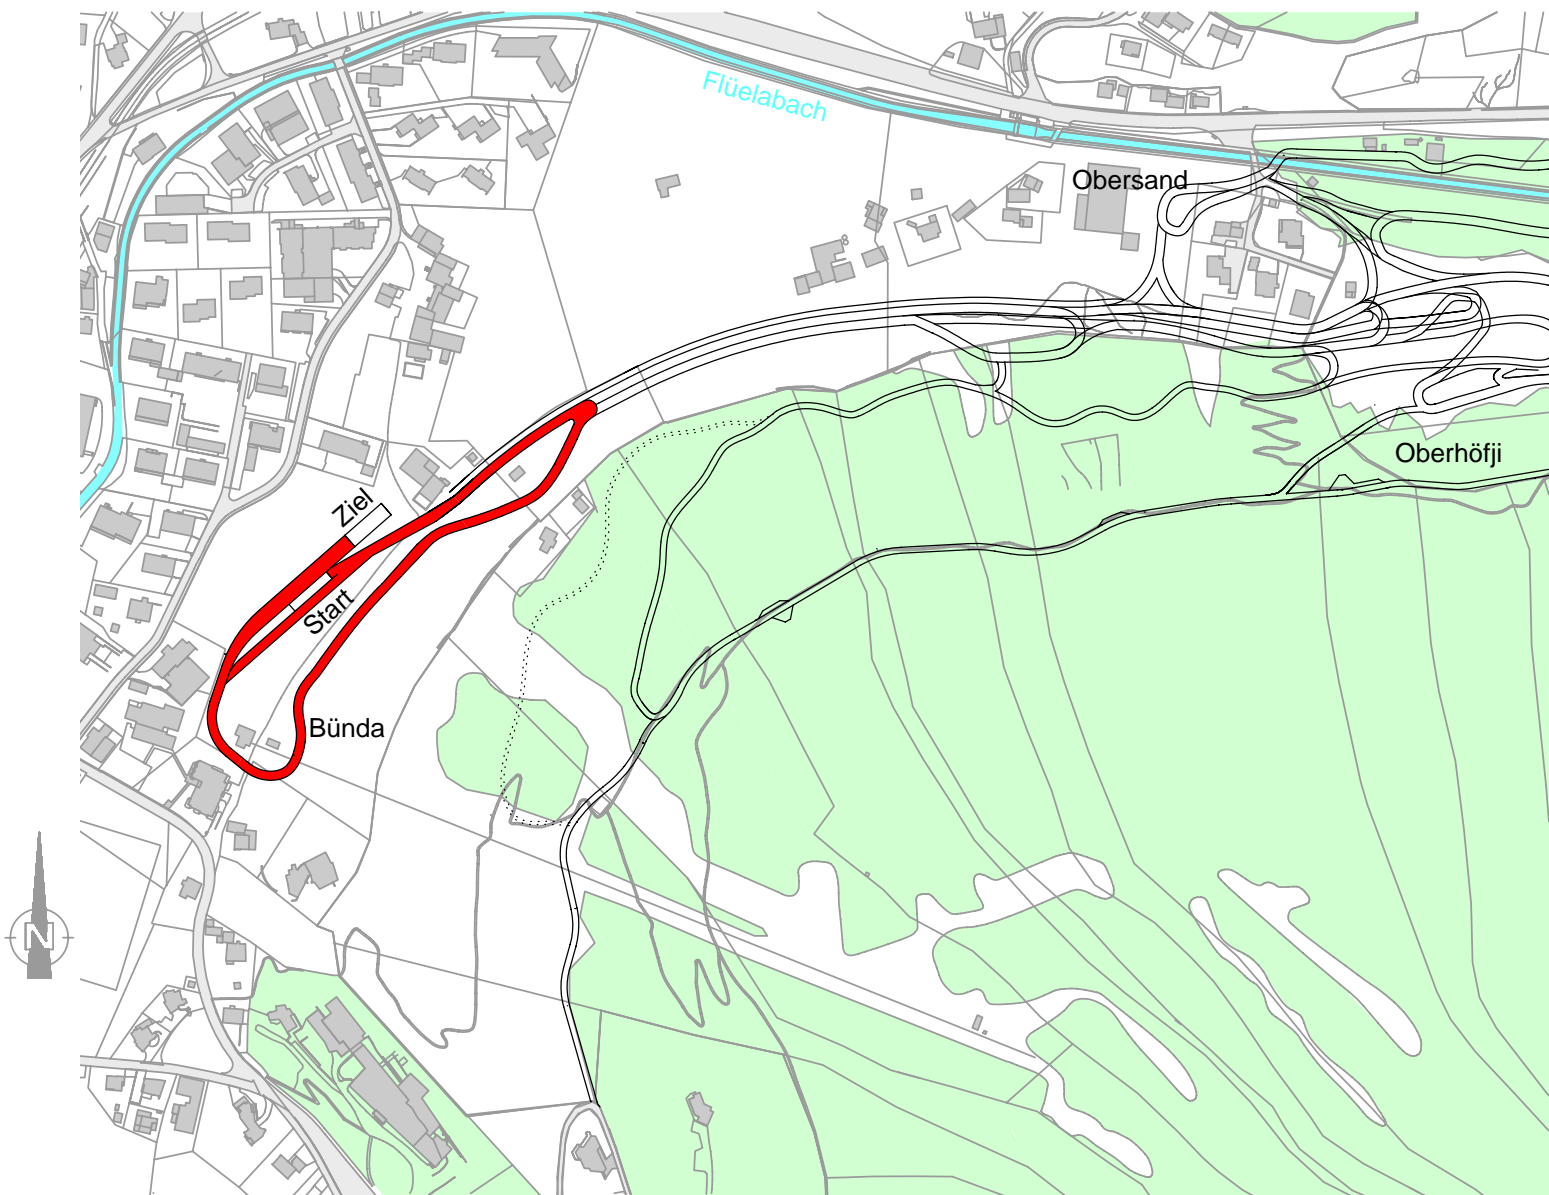

DAVOS NORDIC

SPRINT DAMEN UND HERREN

1 : 5000

CAPREZ INGENIEURE AG
SPORTWEG 1
7270 DAVOS PLATZ
OKTOBER 2010