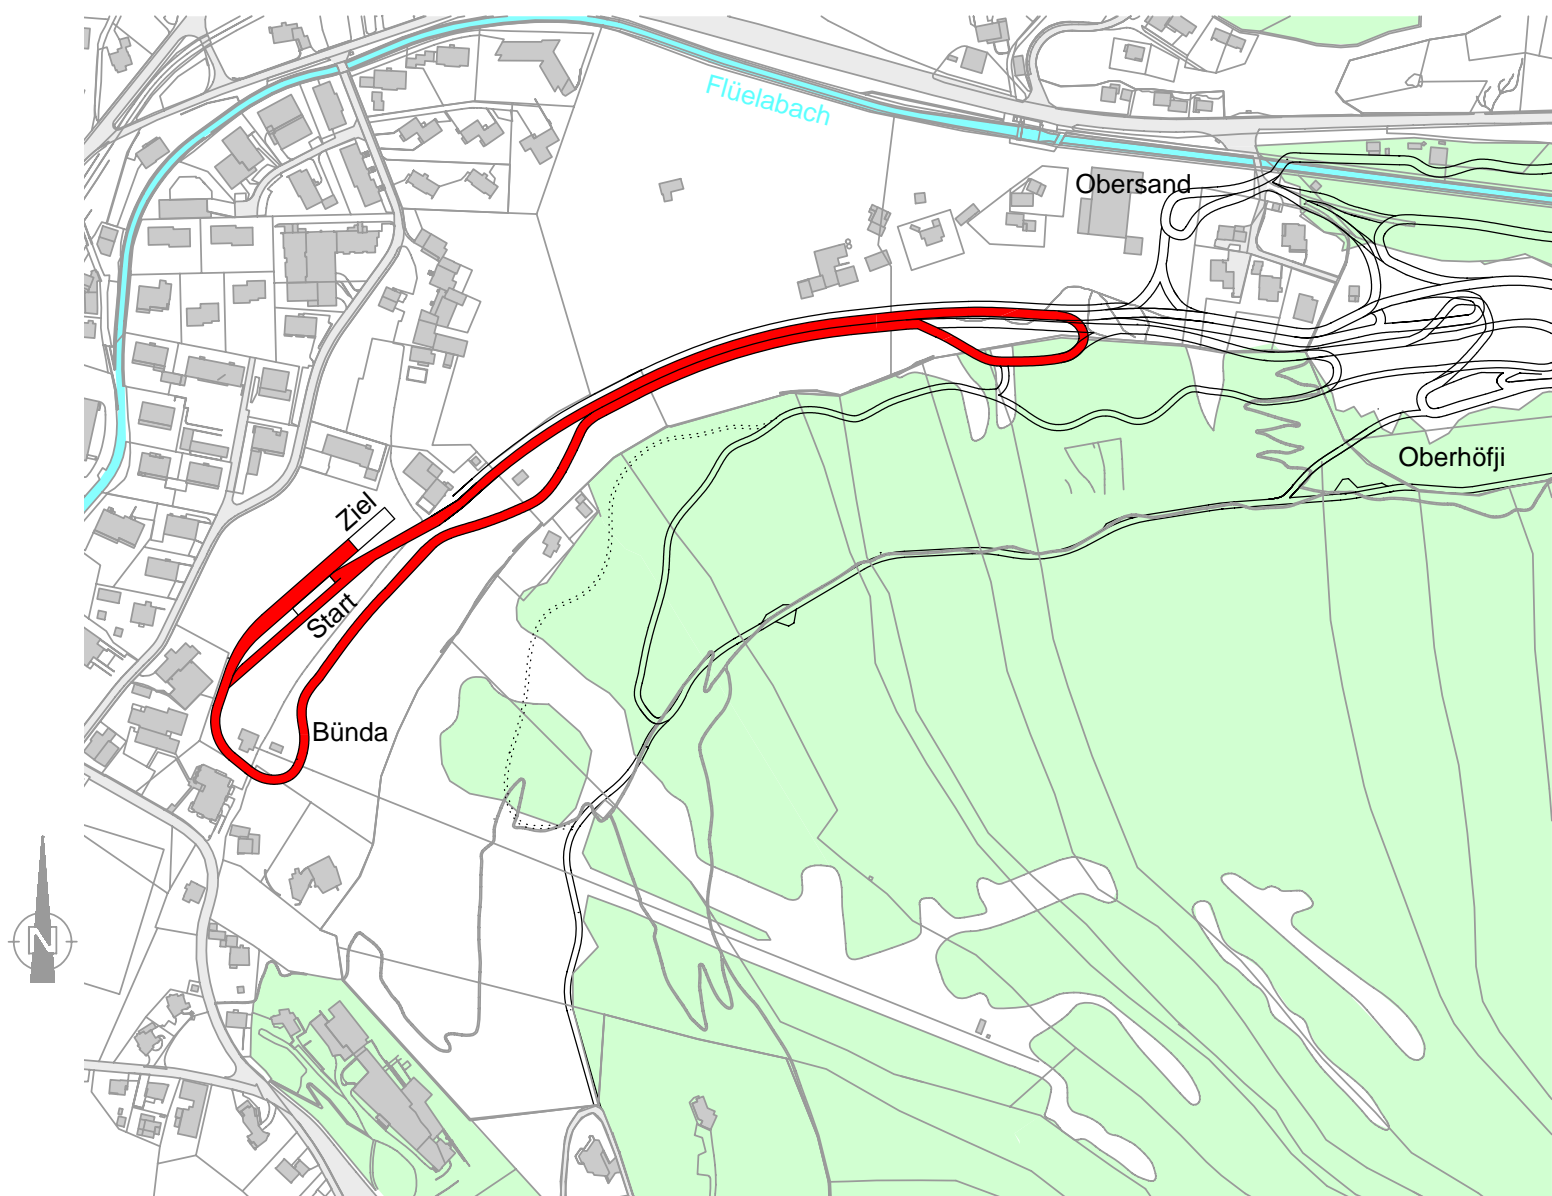

DAVOS NORDIC

SPRINT DAMEN

1 : 5000

CAPREZ INGENIEURE AG
SPORTWEG 1
7270 DAVOS PLATZ
OKTOBER 2009 / RM